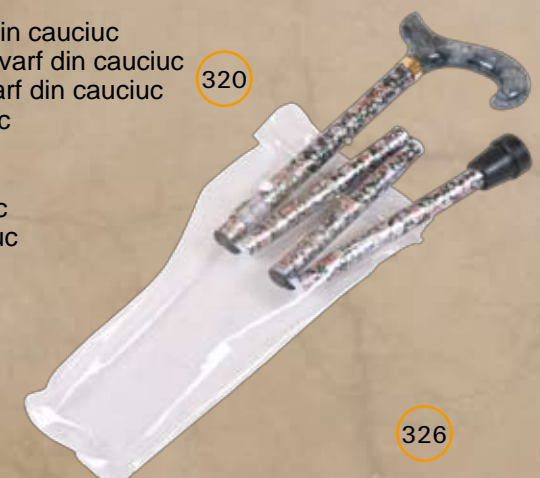

Carje din aluminiu pliabile in 4 parti, reglabile pe inaltime, lungimea carjei pliata - 30 cm

320. Carja din aluminiu, pliabila, reglabila pe inaltime, motive florale, maner din metacrilat, culoare gri, varf din cauciuc
321. Carja din aluminiu, pliabila, reglabila pe inaltime, motive florale, maner din metacrilat, culoare albastra, varf din cauciuc
322. Carja din aluminiu, pliabila, reglabila pe inaltime, motive florale, maner din metacrilat, culoare visinie, varf din cauciuc
323. Carja din aluminiu, pliabila, reglabila pe inaltime, maner din metacrilat, culoare albastra, varf din cauciuc
324. Carja din aluminiu, pliabila, reglabila pe inaltime, maner din metacrilat, culoare visinie, varf din cauciuc
325. Carja din aluminiu, pliabila, reglabila pe inaltime, maner din metacrilat, varf din cauciuc
326. Carja din aluminiu, pliabila, reglabila pe inaltime, maner anatomic, pentru mana stanga, varf din cauciuc
327. Carja din aluminiu, pliabila, reglabila pe inaltime, maner anatomic, pentru mana dreapta, varf din cauciuc