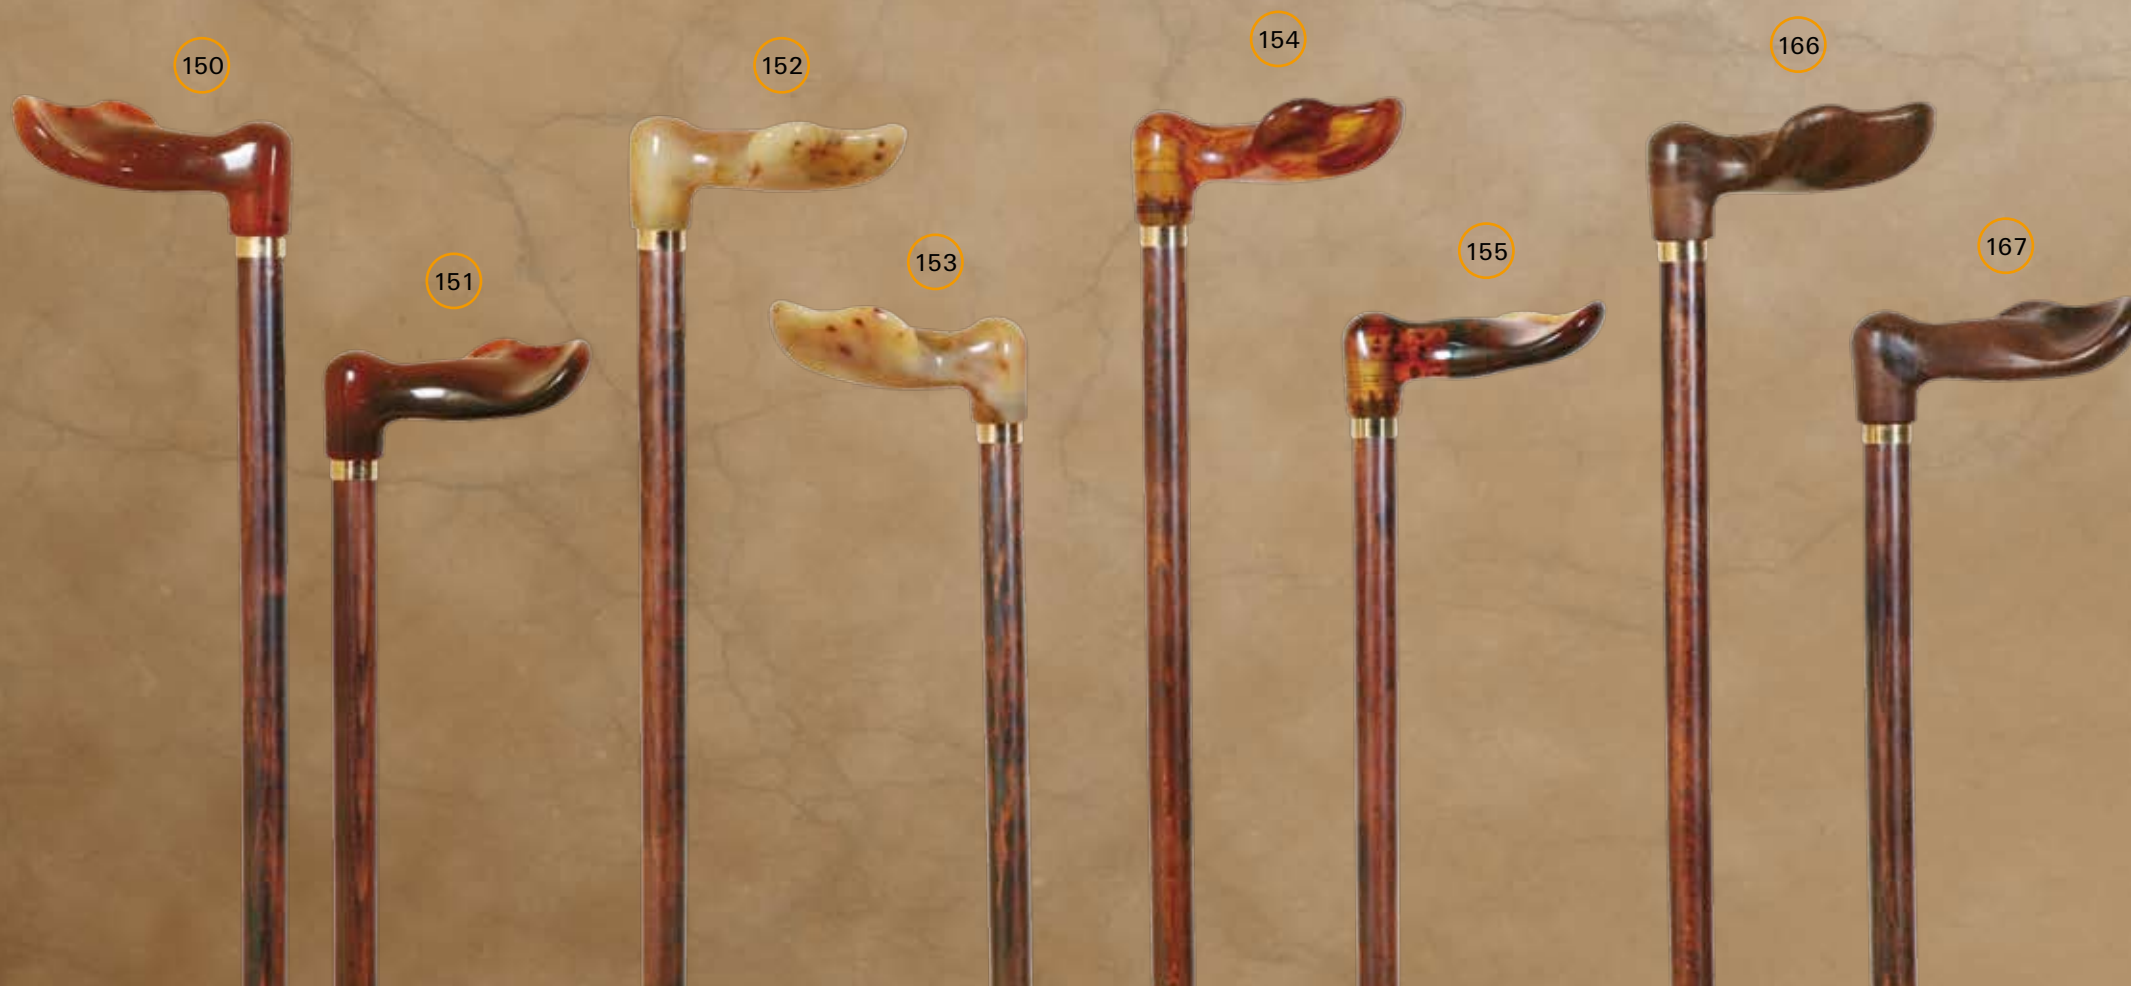

150 Carja cu maner anatomic, pentru mana dreapta, varf din cauciuc

151 Carja cu maner anatomic, pentru mana stanga, varf din cauciuc

152 Carja cu maner anatomic, pentru mana dreapta, varf din cauciuc

153 Carja cu maner anatomic, pentru mana stanga, varf din cauciuc

154 Carja cu maner anatomic translucid, pentru mana dreapta, varf din cauciuc

155 Carja cu maner anatomic translucid, pentru mana stanga, varf din cauciuc

166 Carja cu maner anatomic, pentru mana dreapta, varf din cauciuc

167 Carja cu maner anatomic, pentru mana stanga, varf din cauciuc